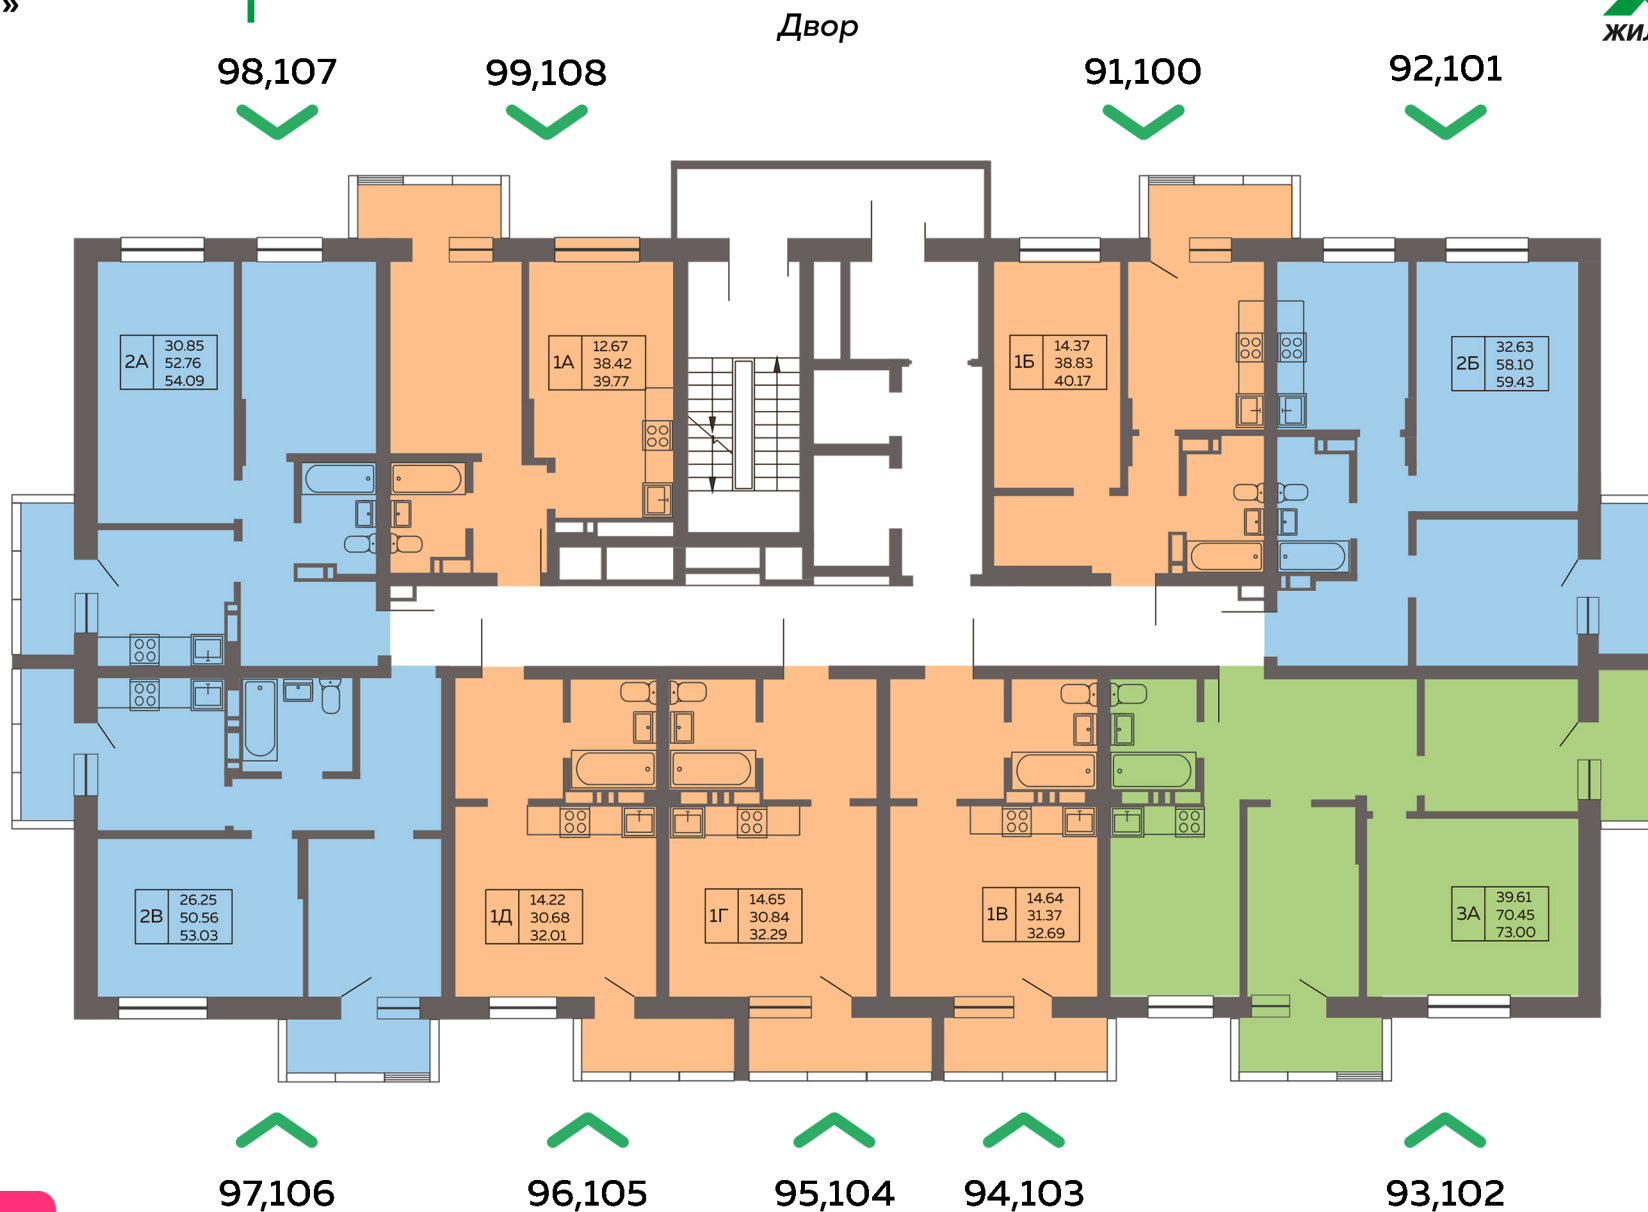

Жилой дом по ул. Аделя Кутуя  
ЖК «Казань XXI»

План 12-13 этажей

КАЗАНЬ  
**XXI** ВЕК  
ЖИЛОЙ КОМПЛЕКС

97,106

96,105

95,104

94,103

93,102