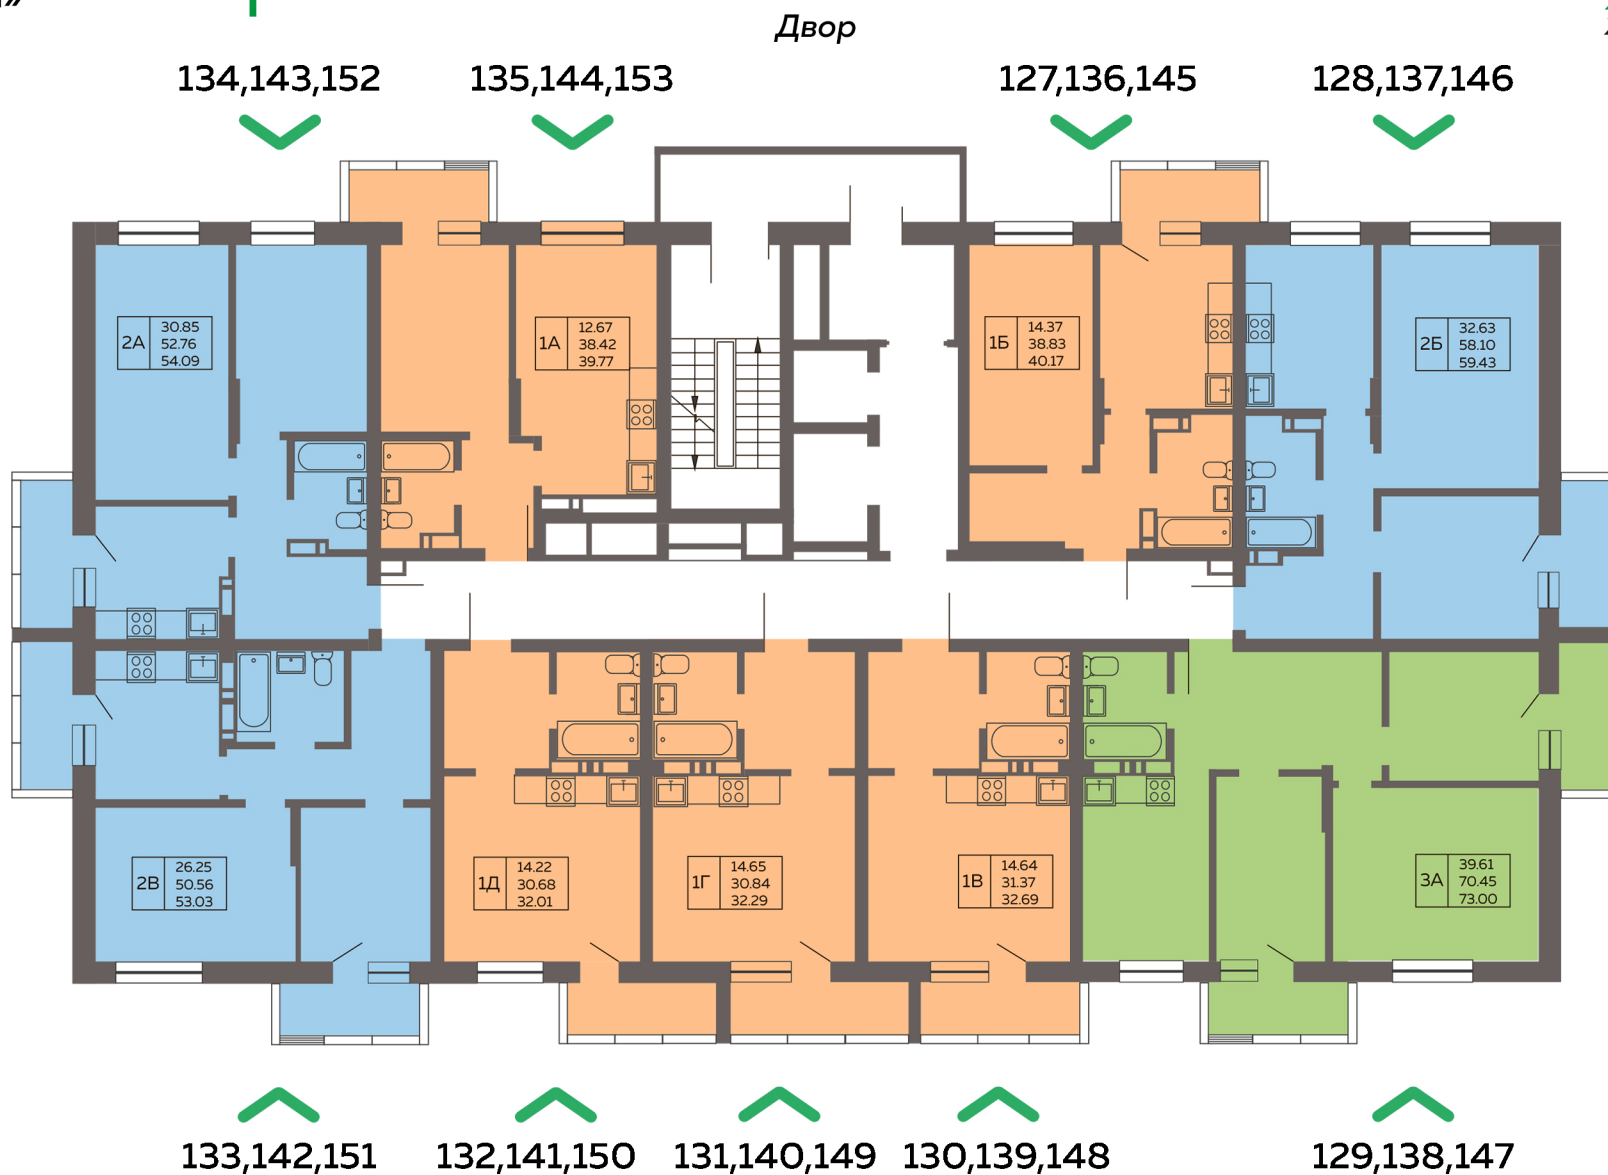

Жилой дом по ул. Аделя Кутуя
ЖК «Казань XXI»

План 16-18 этажей

КАЗАНЬ
XXI ВЕК
ЖИЛОЙ КОМПЛЕКС

8 (843) 295 77 77
www.akbars-dom.ru

ул. Габдуллы Кариева

Размеры и площади являются проектными, могут измениться на этапе строительства многоквартирного жилья