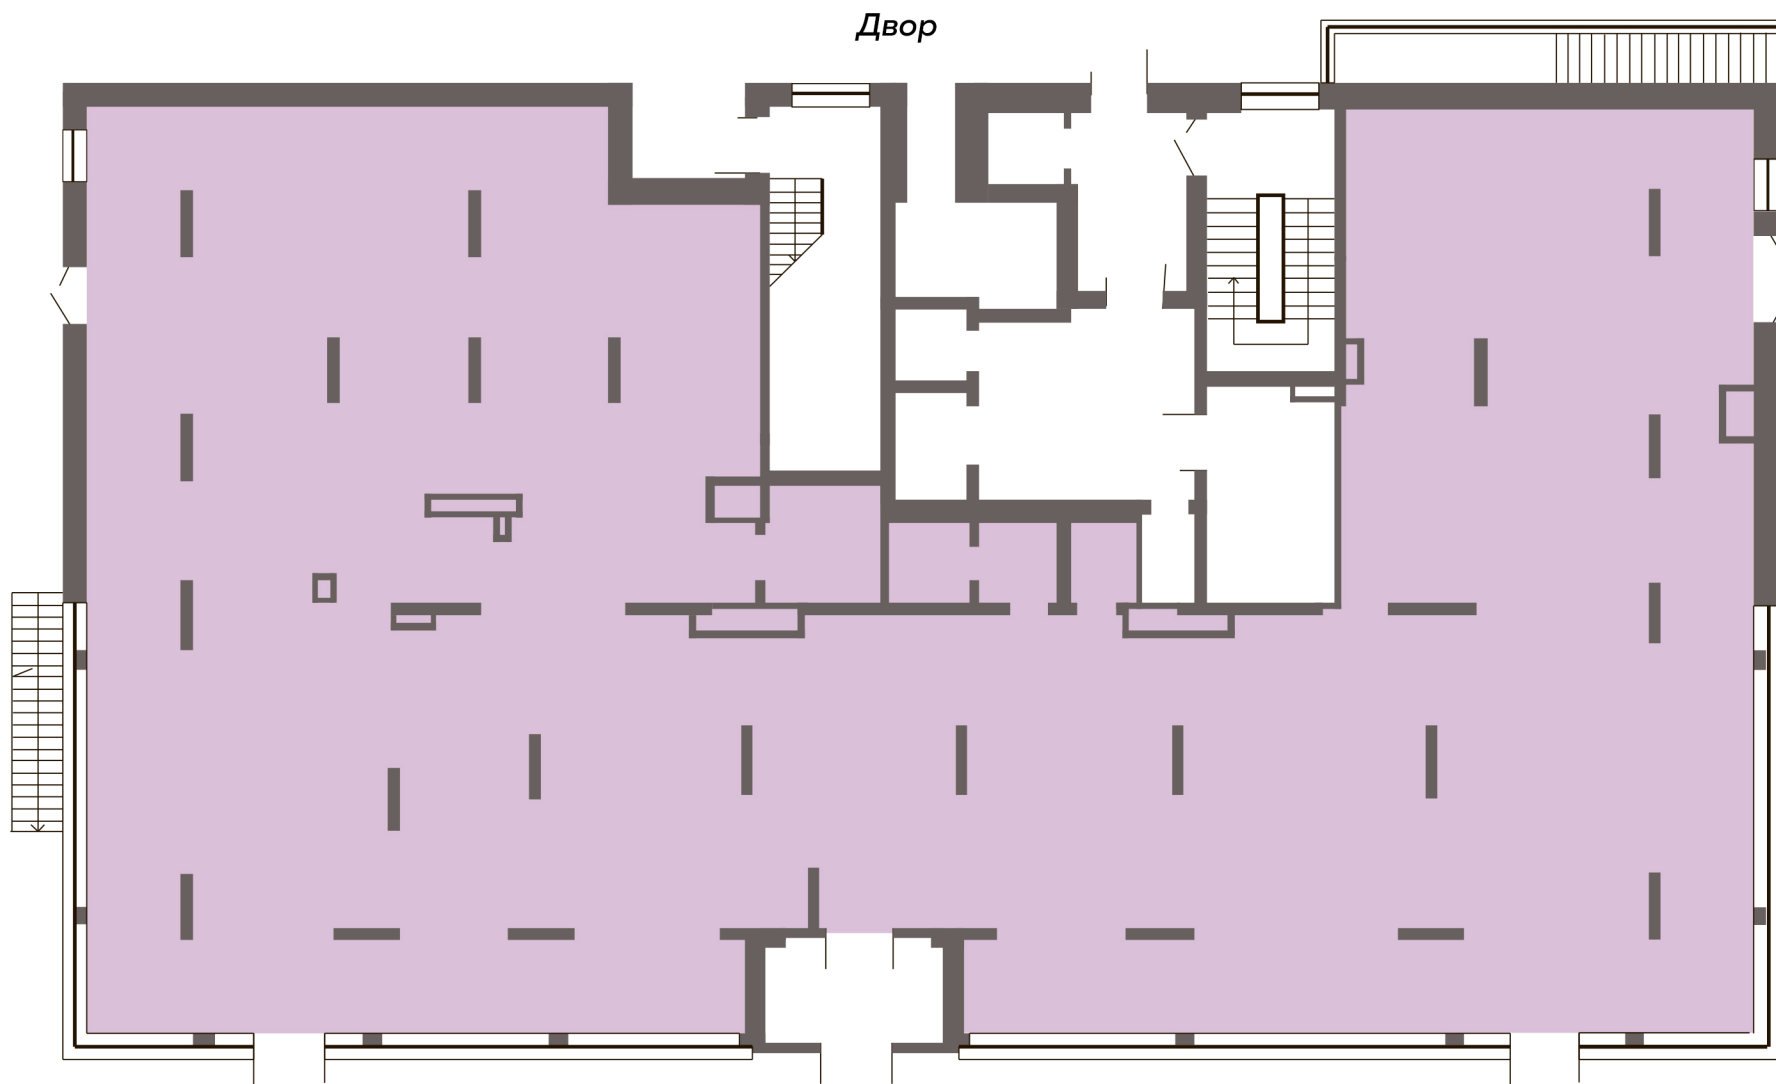

Жилой дом по ул. Аделя Кутуя  
ЖК «Казань XXI»

План 1 этажа

КАЗАНЬ  
**XXI** ВЕК  
ЖИЛОЙ КОМПЛЕКС

8 (843) 295 77 77  
[www.akbars-dom.ru](http://www.akbars-dom.ru)

ул. Габдуллы Кариева

Размеры и площади являются проектными, могут измениться на этапе строительства многоквартирного жилья

Жилой дом по ул. Аделя Кутуя  
ЖК «Казань XXI»

План 6-9 этажей

КАЗАНЬ  
**XXI** ВЕК  
ЖИЛОЙ КОМПЛЕКС

43,52,61,70

44,53,62,71

37,46,55,64

38,47,56,65

42,51,60,69