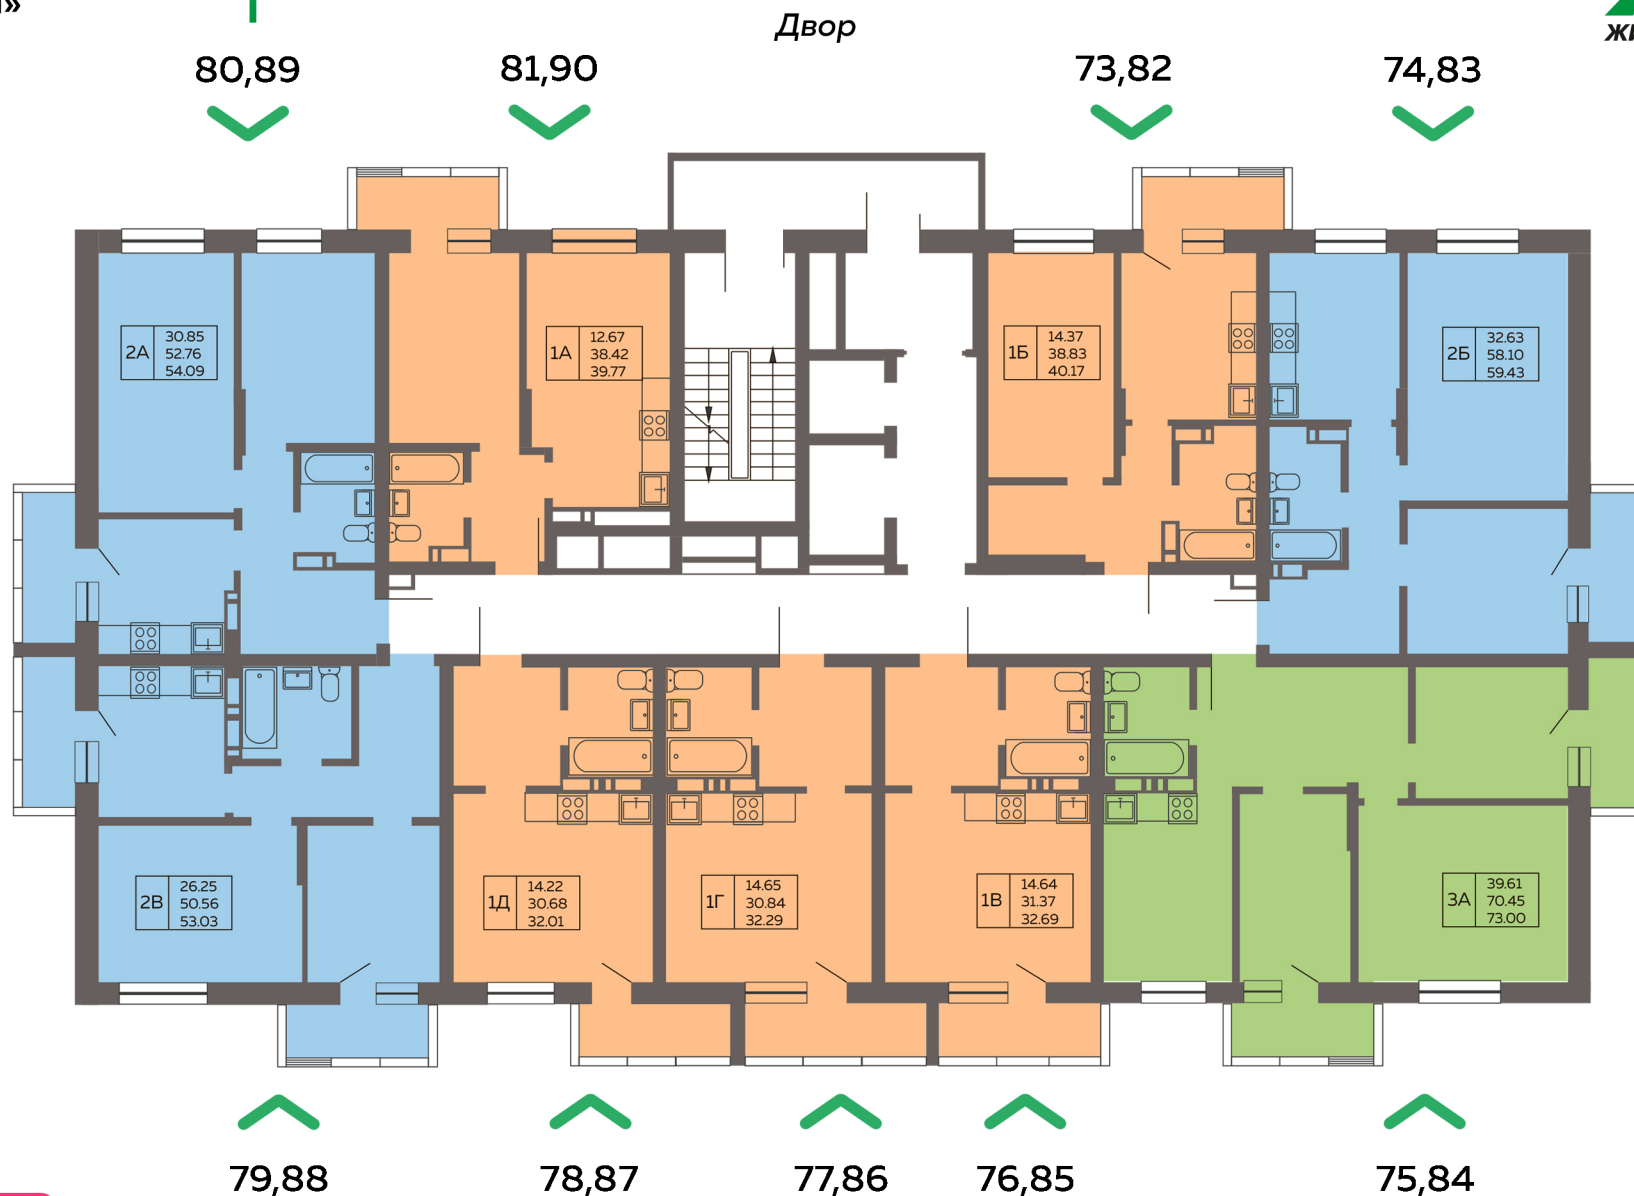

Жилой дом по ул. Аделя Кутуя
ЖК «Казань XXI»

План 10-11 этажей

КАЗАНЬ
XXI ВЕК
ЖИЛОЙ КОМПЛЕКС

8 (843) 295 77 77
www.akbars-dom.ru

ул. Габдуллы Кариева

Размеры и площади являются проектными, могут измениться на этапе строительства многоквартирного жилья