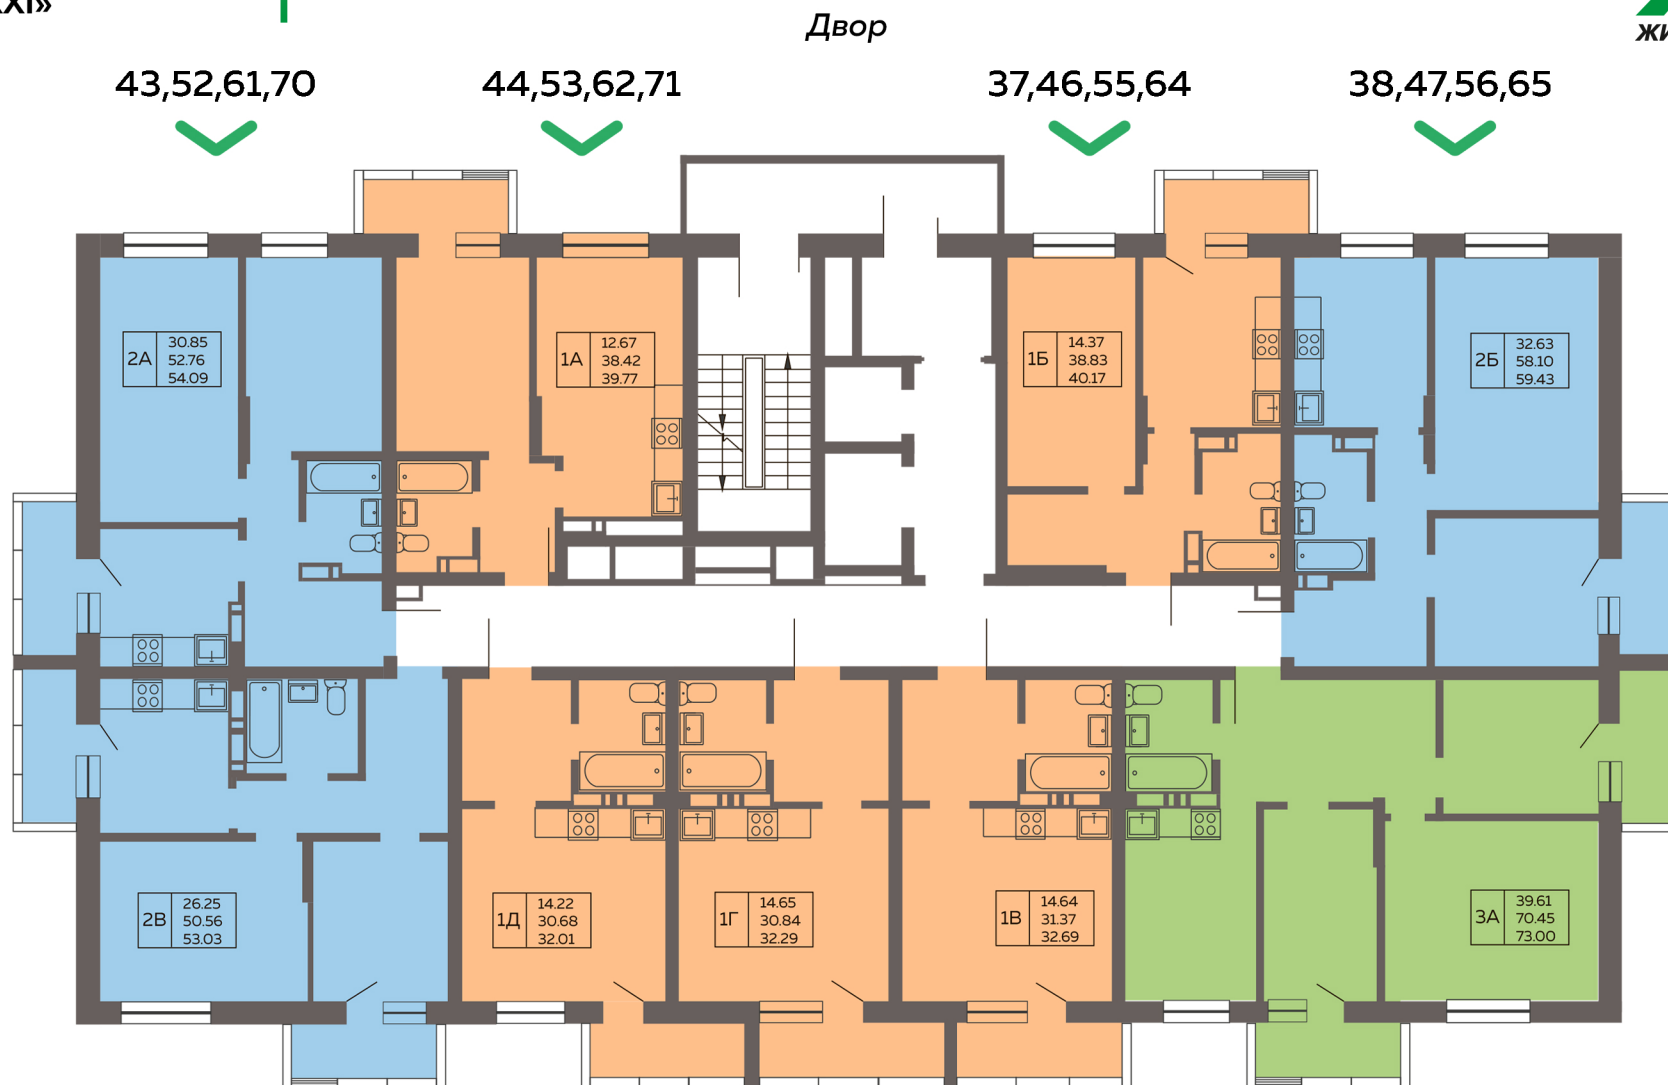

Жилой дом по ул. Аделя Кутуя  
ЖК «Казань XXI»

План 6-9 этажей

КАЗАНЬ  
**XXI** ВЕК  
ЖИЛОЙ КОМПЛЕКС

43,52,61,70

44,53,62,71

37,46,55,64

38,47,56,65

42,51,60,69