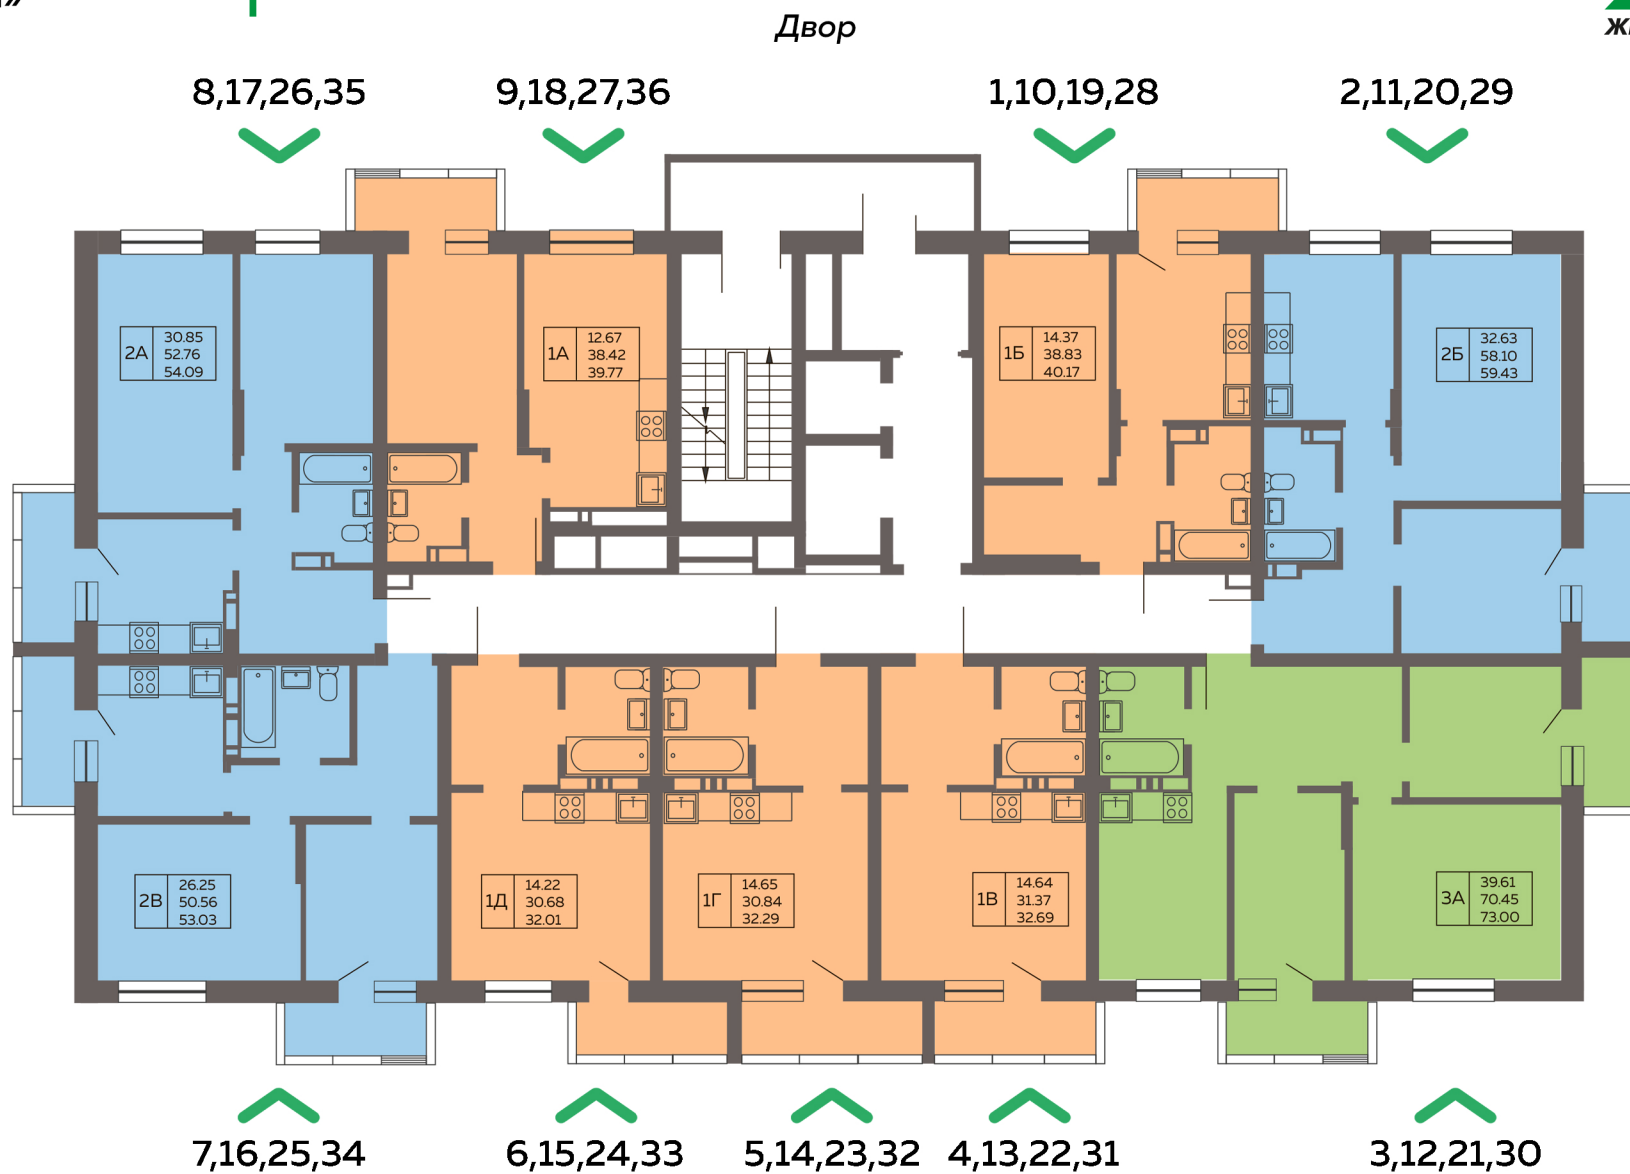

Жилой дом по ул. Аделя Кутуя
ЖК «Казань XXI»

План 2-5 этажей

КАЗАНЬ
XXI ВЕК
ЖИЛОЙ КОМПЛЕКС

8 (843) 295 77 77
www.akbars-dom.ru

ул. Габдуллы Кариева

Размеры и площади являются проектными, могут измениться на этапе строительства многоквартирного жилья